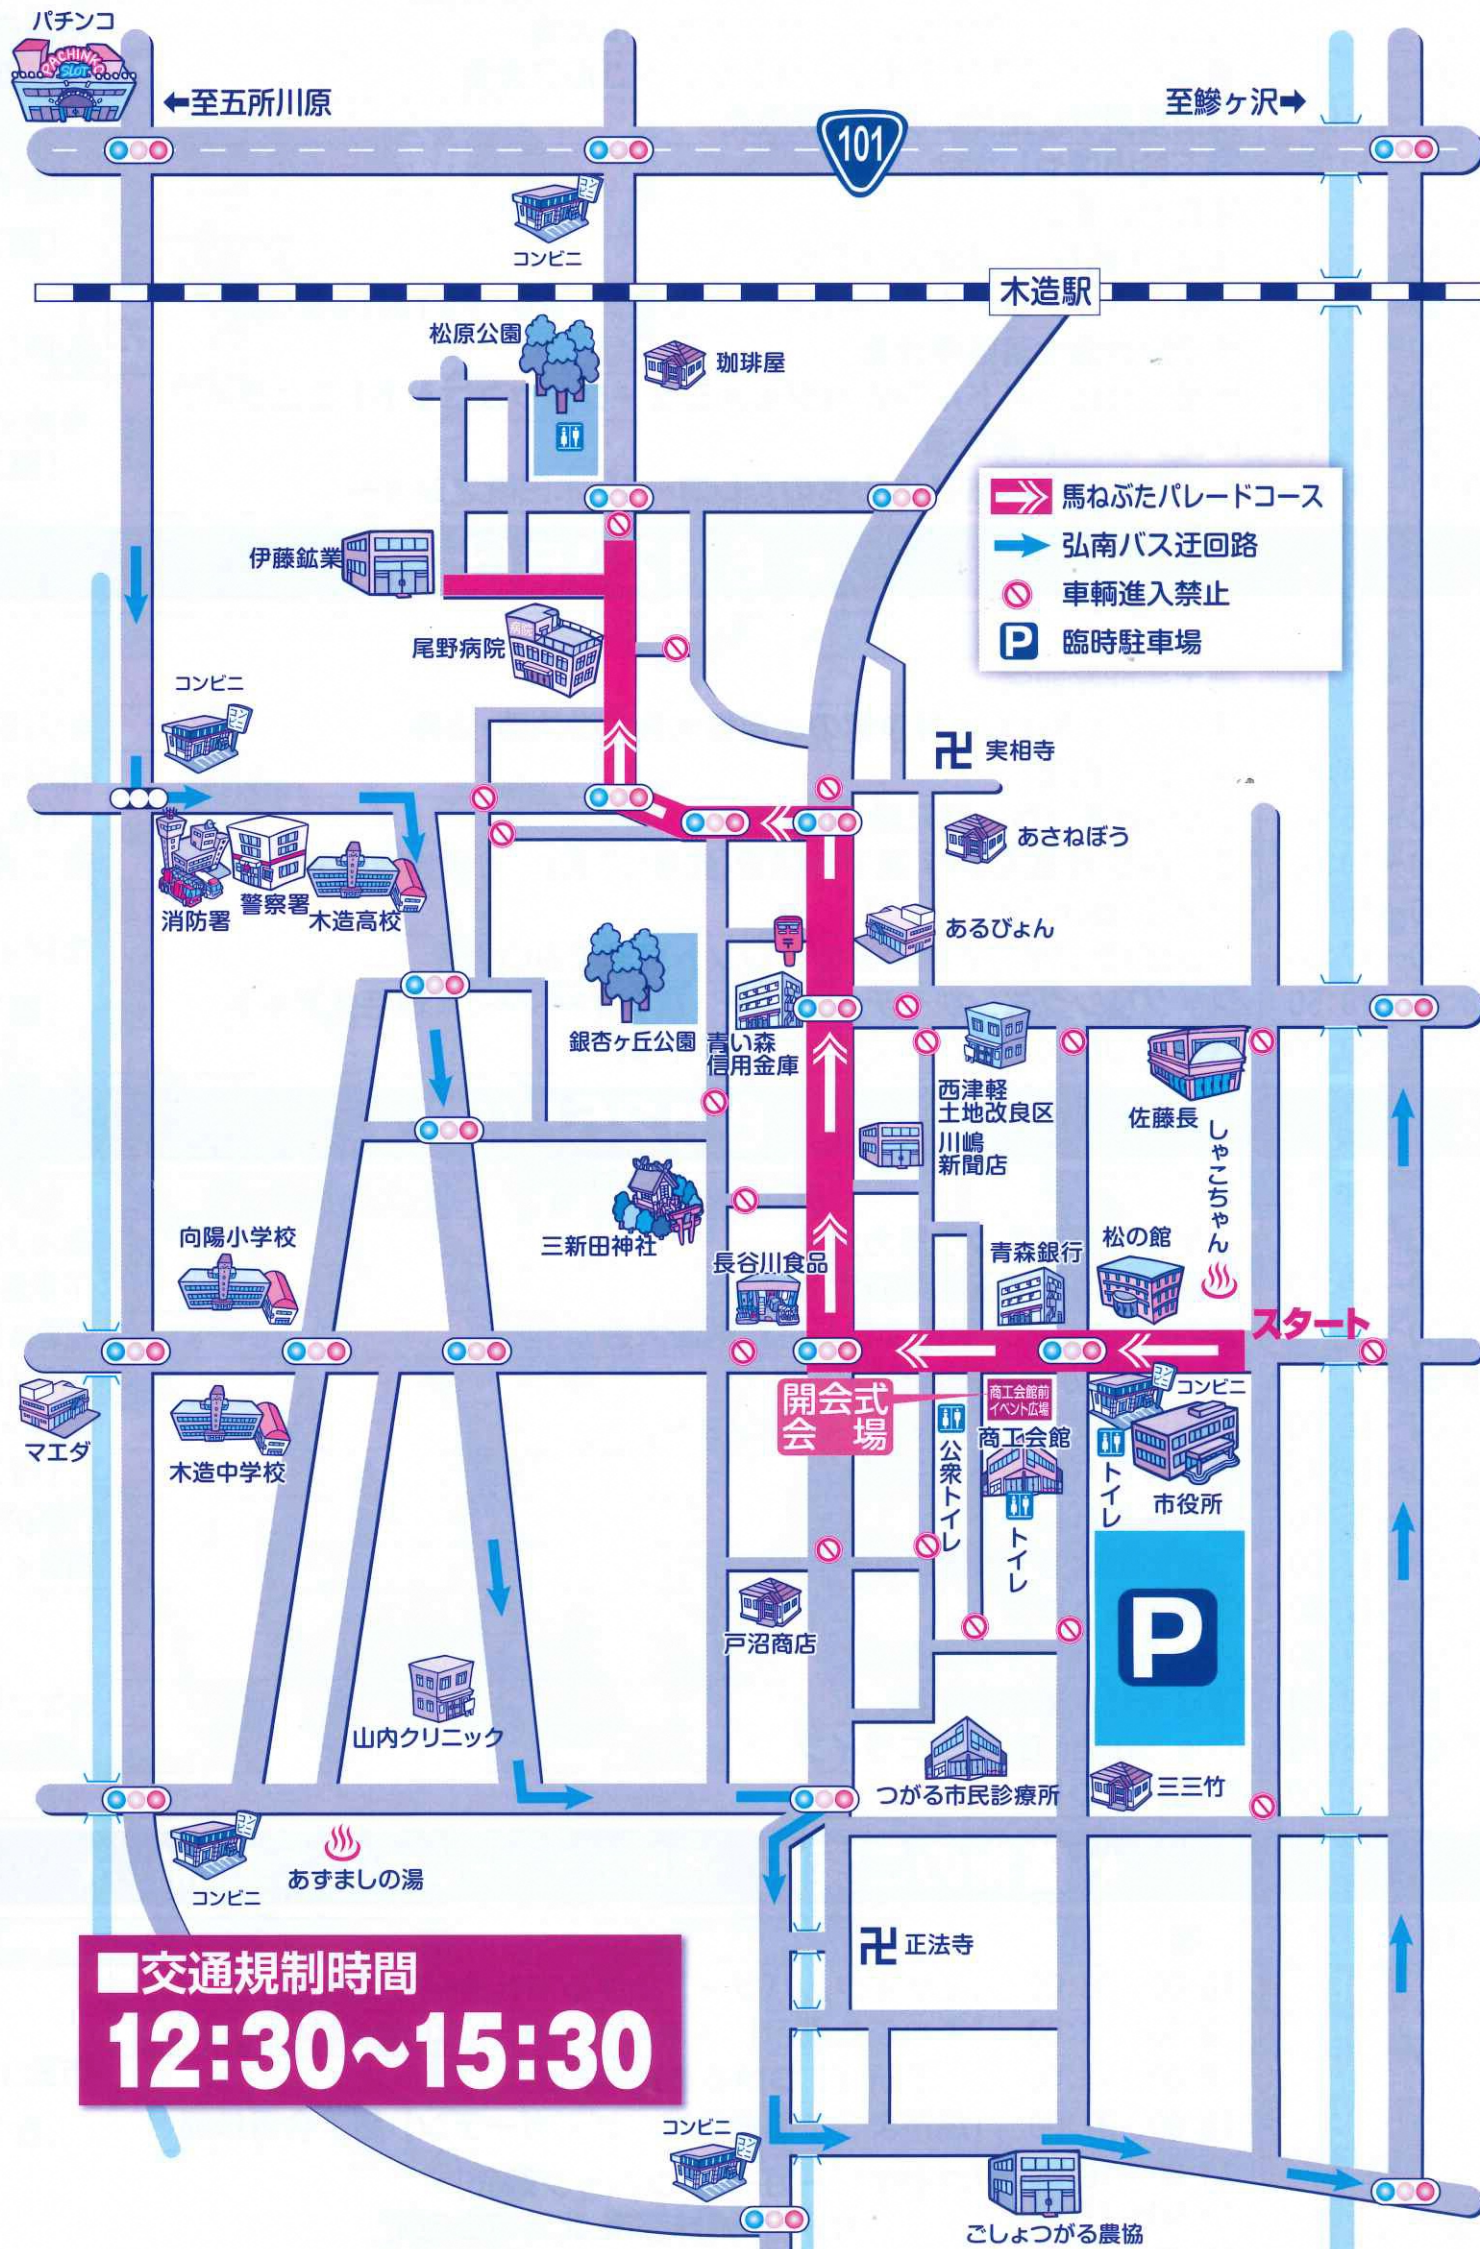

つがる市

馬市まつり

天に捧ぐ

新田開拓に尽くした
亡馬へのレクイエム

2019
8/23 (金)
▼
8/25 (日)

馬ねぶたパレード 運行順

- | | | | |
|------------------|------------------------|----------------|----------------------------|
| 1. NPO法人あいうえおの会 | 8. イオンモールつがる柏・イオンつがる柏店 | 15. 馬人組 | 22. 社会福祉法人 柏友会 桑寿園 |
| 2. 向陽小学校PTA | 9. 女舞姫 | 16. 蒔中馬っこ愛好会 | 23. つがる市社会福祉協議会 |
| 3. 瑞穂小学校馬市まつり愛好会 | 10. 上町ねぶた会 | 17. 大畑馬ねぶた愛好会 | 24. 青森県西北地域県民局 |
| 4. 知求群会 | 11. 柏健康レクダンス | 18. つがる市建設業協会 | 25. 蓮沼一心会 |
| 5. 稲垣「薫の会」 | 12. つがる市連合婦人会 | 19. 西津軽土地改良区 | 26. 航空自衛隊車力分屯基地
馬ねぶた愛好会 |
| 6. 木造中学校 | 13. 車力楽笑スポーツクラブ | 20. つがる西友會 | 27. つがる市職員馬市まつり実行委員会 |
| 7. 木造高等学校 | 14. Nishimuraファーム.com | 21. 社会福祉法人 印光会 | |

8月25日(日)
新田火まつり会場
17:00~
馬ねぶたパレード
表彰式
19:00~
新田火まつり

※会場内の露店等の
出店は認めておりません。

15:00~
DCMサンワ柏店
東側駐車場を新田火
まつり臨時駐車場と
いたします。

〔花火打上場所〕

馬市まつりは、趣向を凝らした仮装や流し踊りと勇壮な馬ねぶたを引いて中心街を練り歩く「馬ねぶたパレード」に始まり、「新田火まつり」では新田開拓に尽くした亡馬を慰める儀式が行われます。最後に一列に並んだ馬ねぶたに火が放たれ夏の夜空を赤く焦がしていく中に花火が打ち上げられ、まつりはいよいよクライマックスに達します。

新田火まつり

8/25(日)馬ねぶたパレードコース

〔つがる市役所前→旧警察署前→松原公園〕

■交通規制時間
12:30~15:30

※パレード運行状況により、随時交通規制を解除します。

馬市まつり

明治三十六年より木造で始まった馬のせり市は大変な賑わいで、東北三大馬市に数えられるほど有名でした。しかし、近代化の波で農業が機械化すると農耕馬が減少し、馬市は次第に衰退していきます。そこで昭和五十年、馬にちなんだ祭り行事として「馬市まつり」が始まりました。

★ 催物のご案内 市民イベント広場(商工会館前) ★

月 日	時 間	内 容	会 場
23日(金)-25日(日)	10:00～16:00	【リサイクルバザー】 つがる市社会福祉協議会	市民イベント広場 (商工会館前)
23日(金)-24日(土)	9:30～18:00	【馬ねぶた展示】 (※雨天時は、展示しない場合があります。)	
24日(土)のみ	9:00～16:00	【包丁研ぎ】 つがる市建築組合	
23日(金)-24日(土)	19:00～21:00	【馬市まつり協賛事業 ビアガーデン】 商工会青年部	
23日(金) 24日(土)	13:00～18:00 10:00～17:00	【白老牛バーガー、ハンバーグ販売】 つがる市姉妹都市 北海道白老町	イオンモールつがる柏 駐車場
25日(日)	16:00～20:00	※商品が無くなり次第終了となります。	