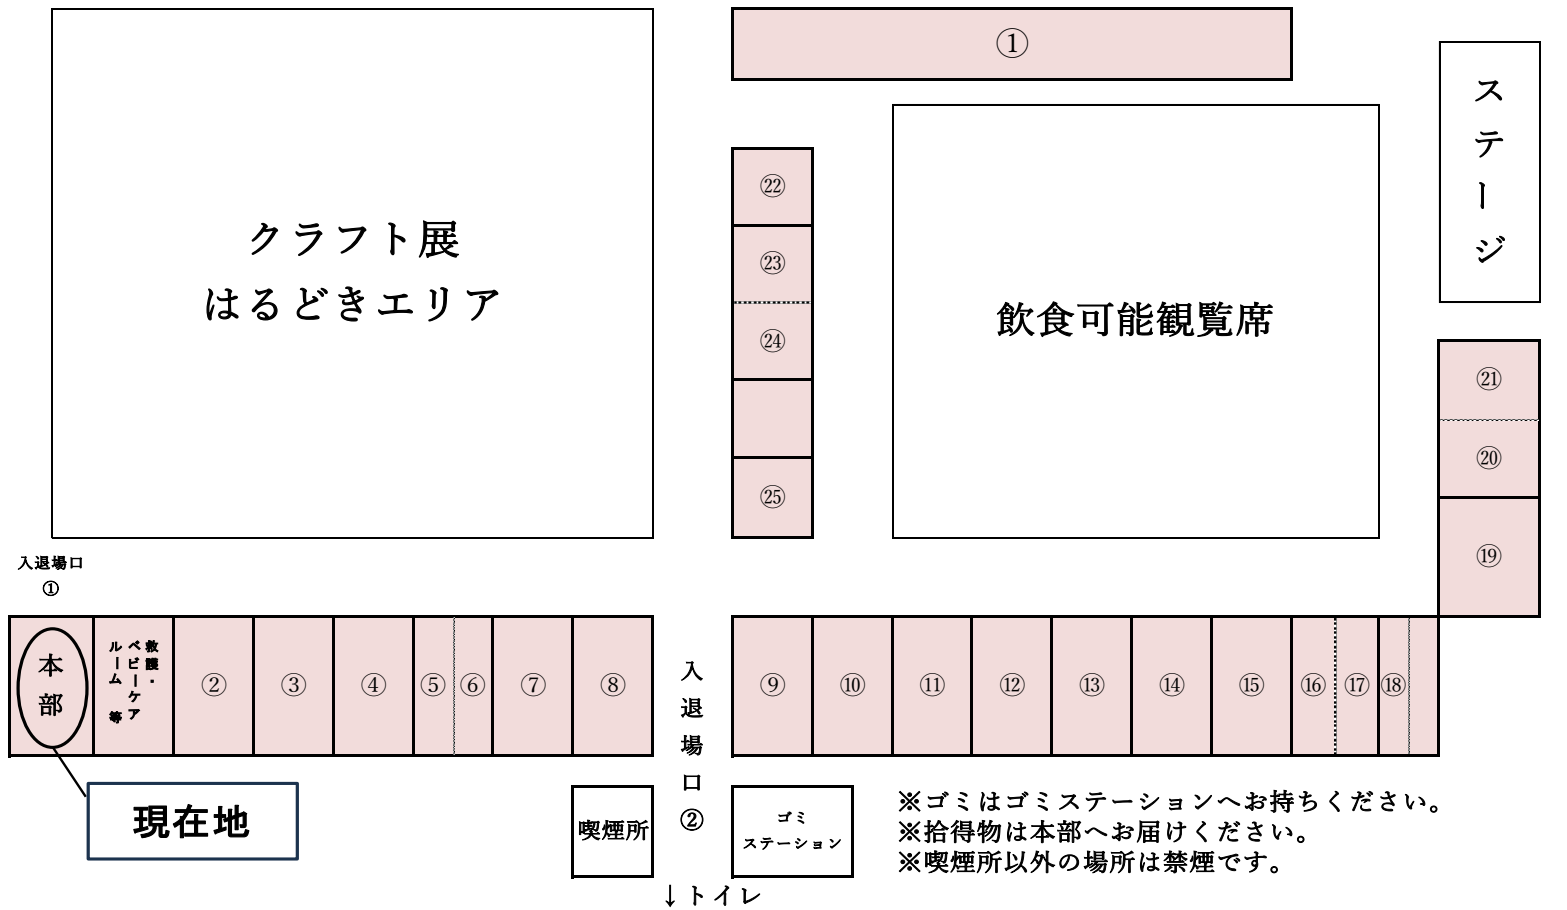

●会場内図

●ステージイベント

18日 (土)

- 9:45 オープニング
- 10:00 育実幼稚園
もりた保育園
- 11:00 木造高校吹奏楽部
- 13:20 GMU
- 14:20 三津谷有華
& 須藤清栄

19日 (日)

- 9:30 かしわこども園
かしわあっぷる
- 10:20 小松絵里奈
- 11:10 知求群会
女舞姫
- 13:00 つがる逍遥会
- 14:10 クローバー

●出店

- | | | |
|------------------------------|---------------------------------|-------------------------|
| ① 西北五露店組合 (アイス・くじ等) | ⑩ アウル珈琲 (ドリップコーヒー等) | ⑲ 山本うでぬき店 (うでぬき、器等) |
| ② 竹浪酒造店 (日本酒・つがれメロン等) | ⑪ 大山精肉店 (牛すじ煮込み・スペアリブ等) | ⑳ Jomons (キーホルダー・Tシャツ等) |
| ③ ひまわり工房 (にんにく塩こうじからあげ等) | ⑫ ひつじ家 (ケバブ等) | ㉑ ステージ出演者販売 |
| ④ フラット (ながいもコロッケ・野菜等) | ⑬ キイロイトリさん (チーズ10円パン等) | ㉒ GPI (クイズラリー・おかしすくい等) |
| ⑤ あじさいの会 (笹餅・大福等) | ⑭ オコズキッチン (焼きそば・焼き鳥等) | ㉓ TOE (PR活動) |
| ⑥ 當麻菓子店 (バターロール・昆布羊羹等) | ⑮ さとう屋 (ケバブサンド・串焼き等) | ㉔ エネルギー政策課 (PR活動) |
| ⑦ つがる市連合婦人会 (うどん・もち等) | ⑯ タイ料理アビ (グリーンカレー・ガパオライス等) | ㉕ 国スポ・障スポ (PR活動) |
| ⑧ あるびょん亭 (にんにく塩こうじ鍋等) | ⑰ 木村牧場つがる豚 (つがる豚ウインナーのコンソメスープ等) | |
| ⑨ RAMBLE BURGER (RAMBLEドッグ等) | ⑱ ひら埜 (ラーメン・おしるこ等) | |