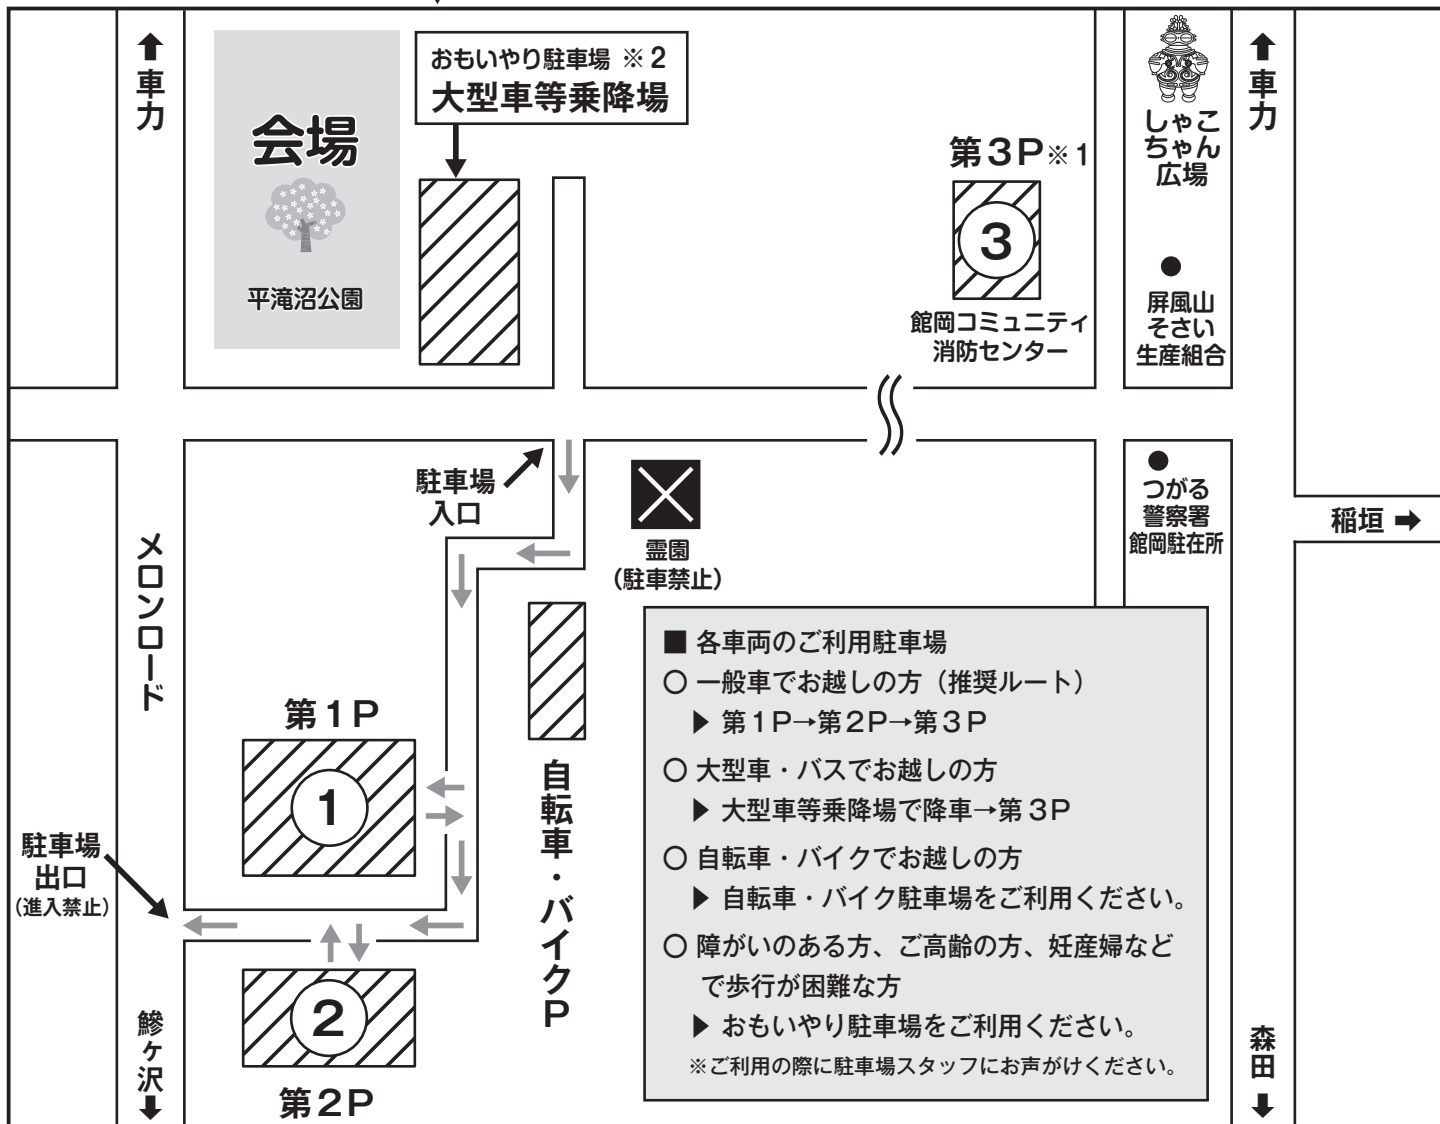

※会場周辺は大変混雑が予想されます。できる限り、乗り合いの上お越しください。

※路肩への駐車は交通の妨げになりますので、絶対にしないでください。

会場

指定駐車場以外への駐車は禁止とします。

※1 第3Pは会場へのシャトルバス（無料）があります。

※2 大型車の駐車は第3Pをご利用ください。

駐車場図

主催／つがる市観光物産協会