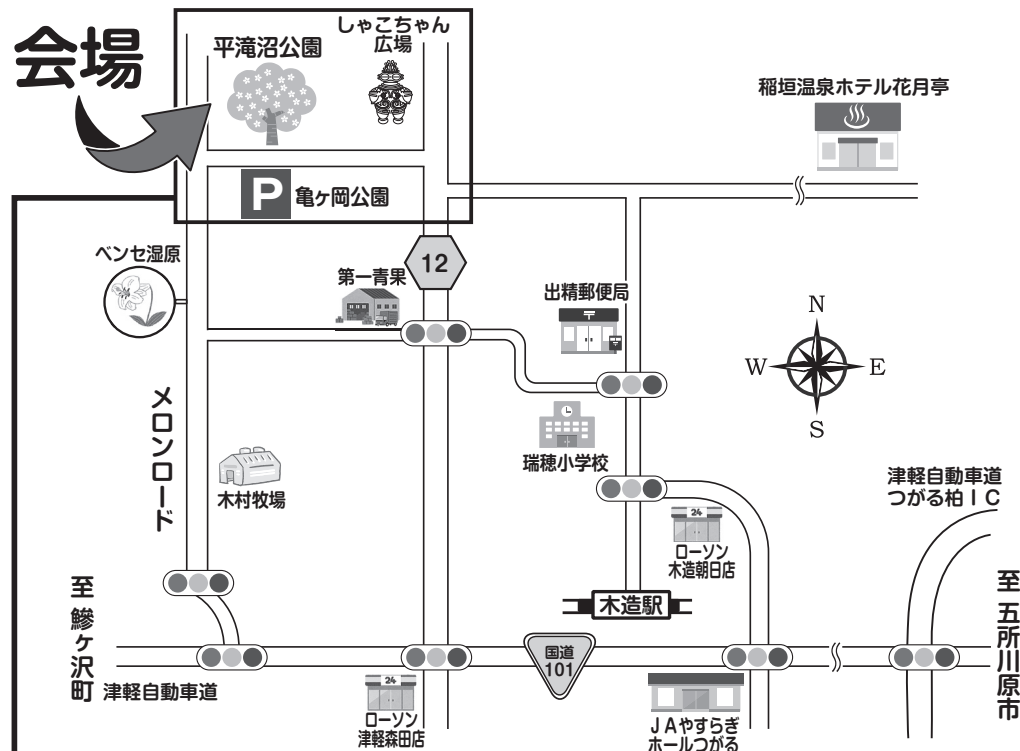

ステージイベントのタイムスケジュールや駐車場の情報等は「つがる市観光物産協会HP」にてご確認ください。【 つがる市観光物産協会ホームページ 】 <https://ma-day.net/>

スマホの方は
こちらから →

※当日の天候等により、イベント内容は予告なく変更・中止となる場合があります。

《ご来場のみなさまへ》

場内は混雑するため交通規制を実施致します。看板・スタッフの指示に従ってご利用ください。

車両により（福祉車両・バス・バイク・自転車など）駐車場が異なるため、下の駐車場図をご覧ください。

※会場周辺は大変混雑が予想されます。できる限り、乗り合いの上お越しください。

※路肩への駐車は交通の妨げになりますので、絶対にしないでください。

会場

指定駐車場以外への駐車は禁止とします。

※1 第3Pは会場へのシャトルバス（無料）があります。

※2 大型車の駐車は第3Pをご利用ください。

駐車場図

主催／つがる市観光物産協会